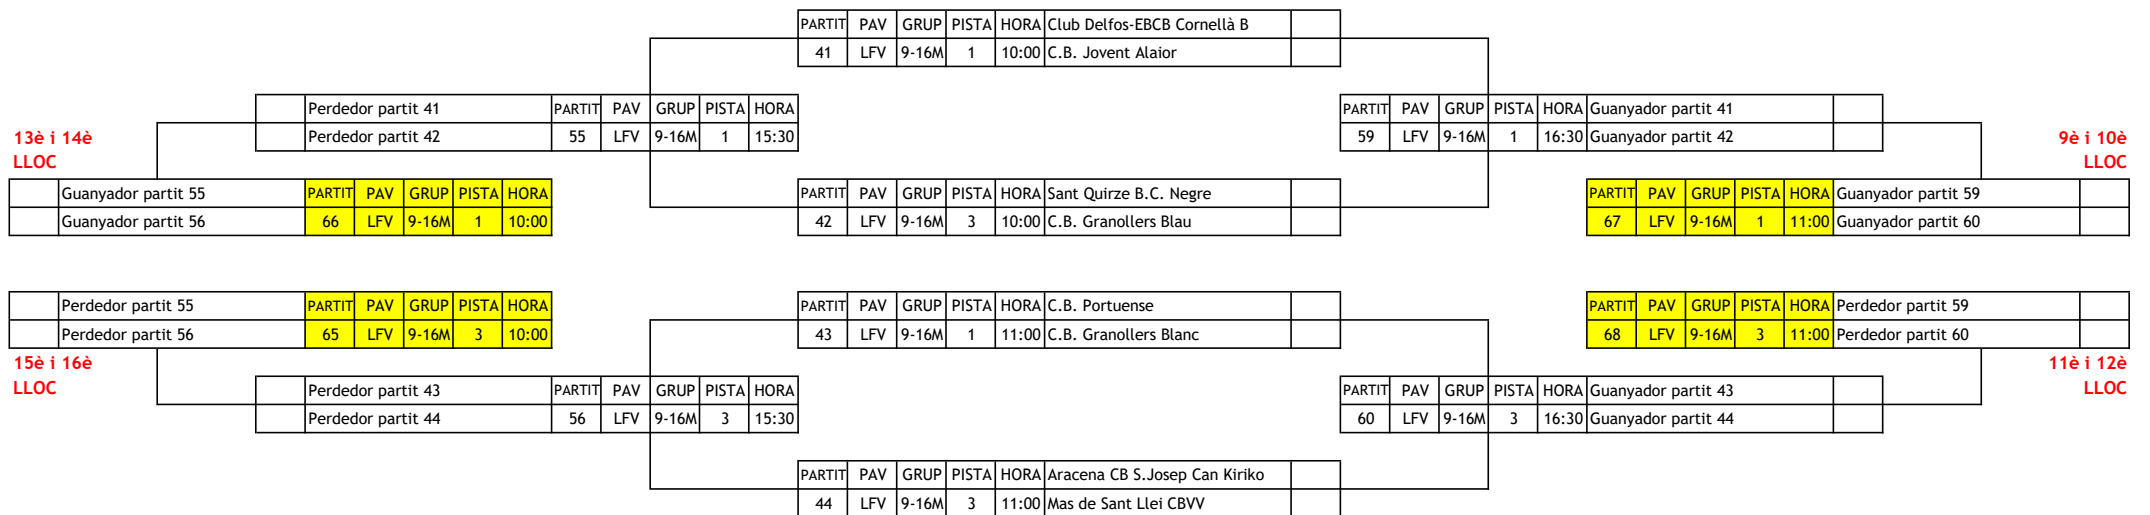

MINI MASCULÍ QUADRE DE CLASSIFICACIÓ DELS LLOCS 9è a 16è